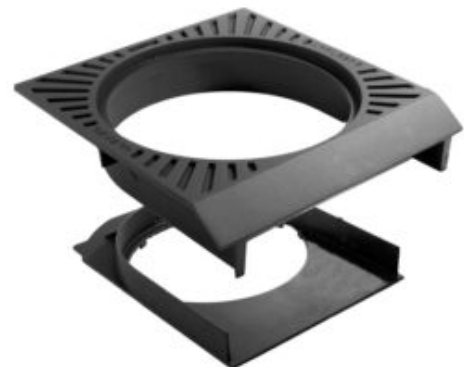

GATEGODS

SLUK

Ulefos UFKL-650 S kjeftsluk

For skrå kanstein. Leveres uten lokk til bankett.

3302853

Flytende kjeftsluk for skrå kantsten med regulerbar underramme for kum Ø650 eller 600x600. Sluket kan justeres totalt 92 mm fremover/bakover for optimal tilpasning til kantsteinlinjen, og justeres i høyden fra 169 til 249 mm. Leveres med festeanker for ekstra feste. Sluket leveres komplett med over- og underramme, men uten lokk/rist. Alle lokk og rister GULL, SØLV el BRONSE Ø650, H=30 mm passer til kjeftsluket.

Produktegenskaper

Standard	NS-EN 124-2
Materiale	Seigjern
Belastningsklasse	D400
Produksjonssted	Ulefos Jernværk
Nettovekt	73,2

Ulefos UFKL-650 S kjeftsluk

Teknisk spesikation

Åpningsverktøy **Kumkrok KKL-2015**

Gjennomstrømningsareal (Cm2) **1072/ 572**

Diameter rammeskjørt **625**

Lengde mm **806**

Bredde mm **760**

Høyde ramme **169-249**