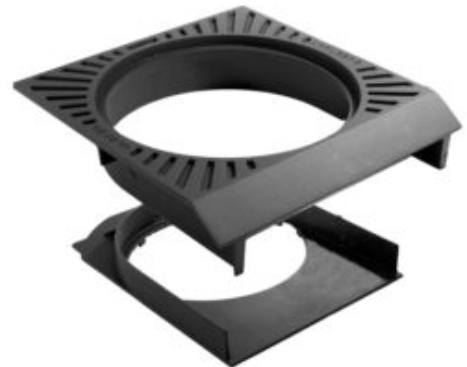

GATEGODS

SLUK

Ulefos UFKL-650 S kjeftsluk

For skrå kanstein. Leveres uten lokk til bankett.

3302853

Flytende kjeftsluk for skrå kantsten med regulerbar underramme for kum Ø650 eller 600x600. Sluket kan justeres totalt 92 mm fremover/bakover for optimal tilpasning til kantsteinlinjen, og justeres i høyden fra 169 til 249 mm. Leveres med festeanker for ekstra feste. Sluket leveres komplett med over- og underramme, men uten lokk/rist. Alle lokk og rister GULL, SØLV el BRONSE Ø650, H=30 mm passer til kjeftsluket.

Produktegenskaper

Standard	NS-EN 124-2
Materiale	Seigjern
Belastningsklasse	D400
Produksjonssted	Ulefos Jernværk
Nettovekt	73,2

Ulefos UFKL-650 S kjeftsluk

Teknisk spesikation

Åpningsverktøy **Kumkrok KKL-2015**

Gjennomstrømningsareal (Cm2) **1072/ 572**

Diameter rammeskjørt **625**

Lengde mm **806**

Bredde mm **760**

Høyde ramme **169-249**