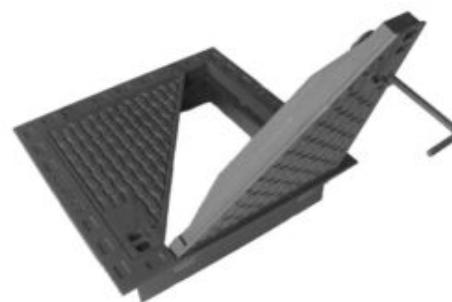

# Ulefos TK1L trekkefum F900

Ett låsbart lokk. Åpningsverktøy C nøkkel/ KK15

3303434

Trekkefum med 2 hengslede trekantlokk, hvor ett lokk er låsbart. Åpnes med C-nøkkel og KK-2015.

## Produktegenskaper

Låsbar	<b>Yes</b>
Standard	<b>NS-EN 124-2</b>
Materiale	<b>Seigjern</b>
Belastningsklasse	<b>F900</b>
Nettovekt	<b>144</b>
Dimensjon	<b>700x720</b>
Packning Med/Utan	<b>Utan Pakning</b>
Produkttype	<b>Lokk</b>