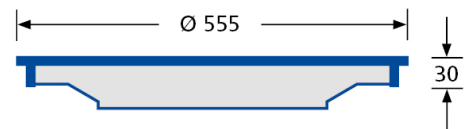

GATEGODS

WAVIN RAMMER OG LOKK

Ulefos GULL UTL-600V kumlukk

Tett spetthull, selvlåsende

50331161

Ulefos GULL kumlukk spesialtilpasset Wavin plastrør. Tilpasset Ulefos UFL-600 ramme.

Produktegenskaper

Omsluttende, integrert pakning	Yes
Materiale	EN-GJS-500-7 (GGG50)
Belastningsklasse	D400
Produksjonssted	Ulefos Jernværk
Standard	NS-EN 124-2
Lokkpakning	Polyuretan
Låsbar	Yes
Produkttype	Lokk
Nettovekt	30

Ulefos GULL UTL-600V kumlokk

Teknisk specikation

Åpningsverktøy **Kumkrok KKL-2015**

Høyde mm **30**

Lokk diameter **555**

Åbnes med KK2011 / KK2015