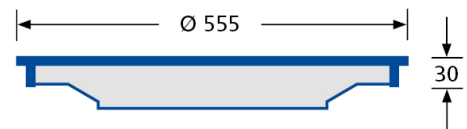

## Produktegenskaper

Omsluttende, integrert pakning	<b>Yes</b>
Materiale	<b>EN-GJS-500-7 (GGG50)</b>
Belastningsklasse	<b>D400</b>
Produksjonssted	<b>Ulefos Jernværk</b>
Standard	<b>NS-EN 124-2</b>
Lokkpakning	<b>Polyuretan</b>
Låsbar	<b>Yes</b>
Produkttype	<b>Lokk</b>
Nettovekt	<b>30</b>

## Teknisk spesikation

Åpningsverktøy **Kumkrok KKL-2015**

Høyde mm **30**

Lokk diameter **555**

Åbnes med KK2011 / KK2015