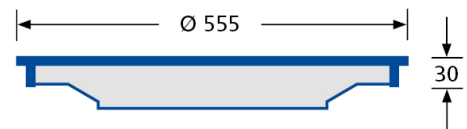

Ulefos GULL UTL-600V kumlokk

Teknisk spesikation

Åpningsverktøy **Kumkrok KKL-2015**

Høyde mm **30**

Lokk diameter **555**

Åbnes med KK2011 / KK2015