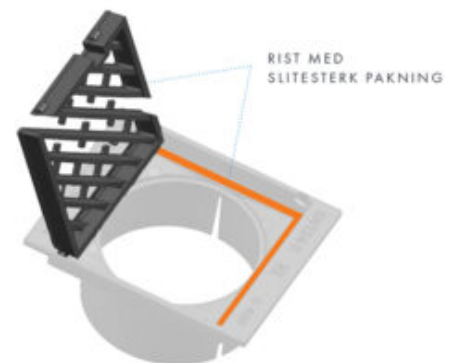

# Ulefos KIT-150/315 rep-kit til kantstensluk

50381362

Rep kit for slitte rammer. Rist leveres med slitesterk pakning som hindrer klapping. Risten har lik innfesting som original og kan hengsles begge veier. Husk å montere rist med kjøreretningen.

## Produktegenskaper

Materiale **Seigjern**

Låsbar **Yes**

Belastningsklasse **D400**

Beskrivelse **Leveres med slitesterk pakning**

Produksjonssted **Ulefos Jernværk**

Nettovekt **16,5**

Pakning **Plast**

# Ulefos KIT-150/315 rep-kit til kantstensluk