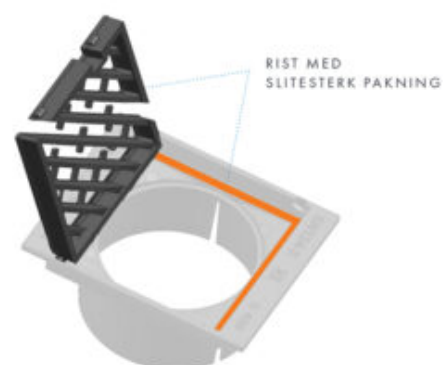

Ulefos KIT-150/315 rep-kit til kantstensluk

50381362

Rep kit for slitte rammer. Rist leveres med slitesterk pakning som hindrer klapping. Risten har lik innfesting som original og kan hengsles begge veier. Husk å montere rist med kjøreretningen.

Produktegenskaper

Materiale **Seigjern**

Låsbar **Yes**

Belastningsklasse **D400**

Beskrivelse **Leveres med slitesterk pakning**

Produksjonssted **Ulefos Jernværk**

Nettovekt **16,5**

Pakning **Plast**

Ulefos KIT-150/315 rep-kit til kantstensluk

Teknisk specikation

Gjennomstrømningsareal (Cm2)	520
Hengsling	Yes
Åpningsverktøy	Kumkrok KKL-2015