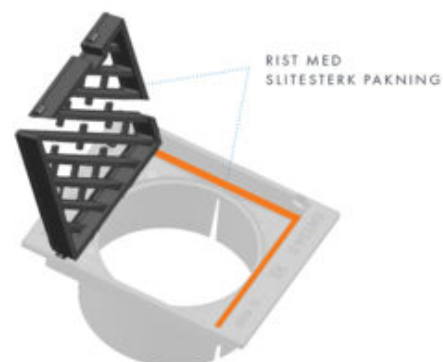

GATEGODS

SLUK

Ulefos KIT-150/315 rep-kit til kantstensluk

50381362

Rep kit for slitte rammer. Rist leveres med slitesterk pakning som hindrer klapping. Risten har lik innfesting som original og kan hengesles begge veier. Husk å montere rist med kjøreretningen.

Produktegenskaper

Materiale **Seigjern**

Låsbar **Yes**

Belastningsklasse **D400**

Beskrivelse **Leveres med slitesterk pakning**

Produksjonssted **Ulefos Jernværk**

Nettovekt **16,5**

Pakning **Plast**

Ulefos KIT-150/315 rep-kit til kantstensluk

Teknisk specikation

Gjennomstrømningsareal (Cm2)	520
Hengsling	Yes
Åpningsverktøy	Kumkrok KKL-2015