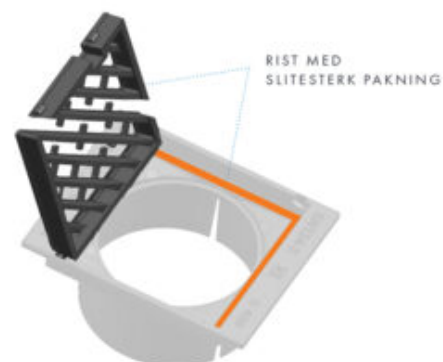

Ulefos KIT-400 rep-kit til kanstensluk

50381561

Rep kit for slitte rammer. Rist leveres med slitesterk pakning som hindrer klapping. Risten har lik innfesting som original og kan hengesles begge veier. Husk å montere rist med kjøreretningen.

Produktegenskaper

| | |
|-------------------|------------------------|
| Materiale | Seigjern |
| Låsbar | Yes |
| Belastningsklasse | D400 |
| Produksjonssted | Ulefos Jernværk |
| Nettovekt | 25 |
| Pakning | Plast |

Ulefos KIT-400 rep-kit til kanstensluk

Teknisk specikation

| | |
|------------------------------|-------------------------|
| Gjennomstrømningsareal (Cm2) | 520 |
| Hengsling | Yes |
| Åpningsverktøy | Kumkrok KKL-2015 |