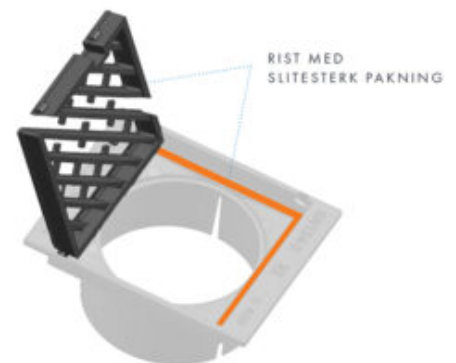

Ulefos KIT-400 rep-kit til kanstensluk

50381561

Rep kit for slitte rammer. Rist leveres med slitesterk pakning som hindrer klapping. Risten har lik innfesting som original og kan hengesles begge veier. Husk å montere rist med kjøreretningen.

Produktegenskaper

Materiale	Seigjern
Låsbar	Yes
Belastningsklasse	D400
Produksjonssted	Ulefos Jernværk
Nettovekt	25
Pakning	Plast

Ulefos KIT-400 rep-kit til kanstensluk

Teknisk specikation

Gjennomstrømningsareal (Cm2)	520
Hengsling	Yes
Åpningsverktøy	Kumkrok KKL-2015