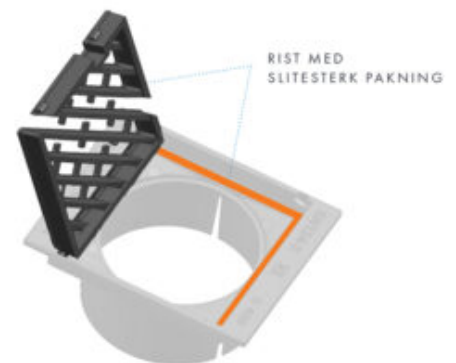

# Ulefos KIT-400 rep-kit til kanstensluk

50381561

Rep kit for slitte rammer. Rist leveres med slitesterk pakning som hindrer klapping. Risten har lik innfesting som original og kan hengsles begge veier. Husk å montere rist med kjøreretningen.

## Produktegenskaper

Materiale	<b>Seigjern</b>
Låsbar	<b>Yes</b>
Belastningsklasse	<b>D400</b>
Produksjonssted	<b>Ulefos Jernværk</b>
Nettovekt	<b>25</b>
Pakning	<b>Plast</b>