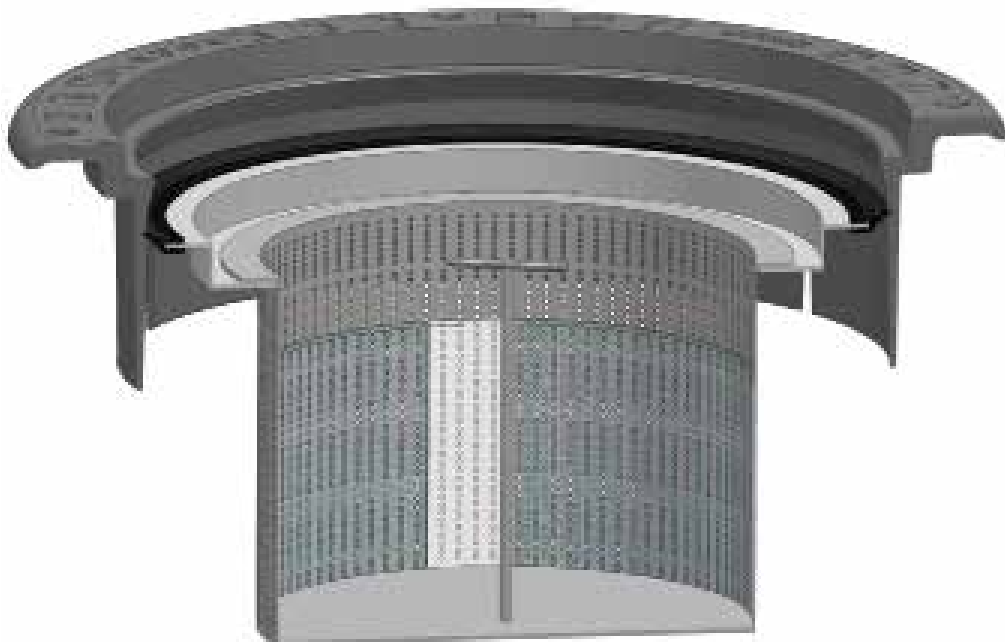

- Holder gummigranulat fra kunstgressbaner inne på banearealet
- Utviklet i samarbeid med Norges Fotballforbund (NFF)
- Enkel og rimelig løsning som er lett å drifte
- Lang levetid
- En miljøvennlig og effektiv løsning for fremtiden

Ulefos Granulatfanger

Ulefos Granulatfanger for ettermontering i eksisterende kummer finnes i de fleste størrelser. Granulatfangeren er produsert i rustfritt materiale. Filtrering skjer via et finmasket filter (30my) som fanger partikler/granulater, samt andre fremmedelementer som kan havne i kummen. Granulatfangeren kan enkelt tømmes ved hjelp av håndtaket som er montert i beholderen. Ring med pakning sitter igjen i rammen ved tømming.

Ulefos Granulatfanger

Øyebolter og boremal for montering i eksisterende kum:

Beskrivelse

Beholderen fanger opp plastgranulatene som renner ned i kummene for å hindre at disse havner i naturen og i drencsystem. Steiner, pinner og andre elementer blir også lett fanget opp. Hvert sett inneholder boremal, øyebolter, ring med pakning og en beholder med håndtak. I beholderen finnes en finmasket filter (30 my) som holder igjen plastgranulatene, de øverste 10 cm er for håndtering av overvann.