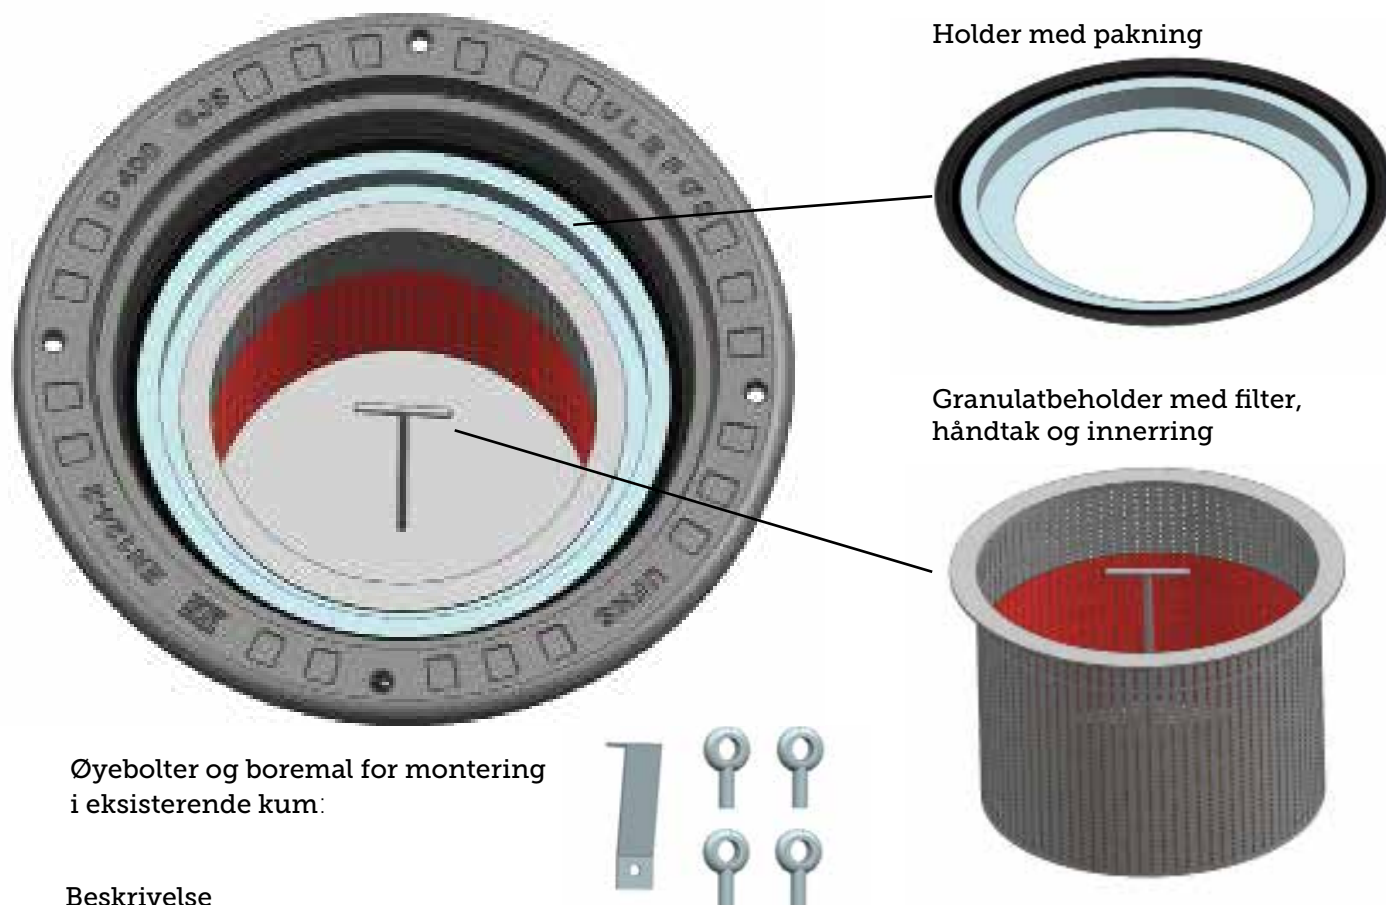

- Holder gummigranulat fra kunstgressbaner inne på banearealet
- Utviklet i samarbeid med Norges Fotballforbund (NFF)
- Enkel og rimelig løsning som er lett å drifte
- Lang levetid
- En miljøvennlig og effektiv løsning for fremtiden

Ulefos Granulatfanger

Ulefos Granulatfanger for ettermontering i eksisterende kummer finnes i de fleste størrelser. Granulatfangeren er produsert i rustfritt materiale. Filtrering skjer via et finmasket filter (30my) som fanger partikler/granulater, samt andre fremmedelementer som kan havne i kummen. Granulatfangeren kan enkelt tømmes ved hjelp av håndtaket som er montert i beholderen. Ring med pakning sitter igjen i rammen ved tømming.

Ulefos Granulatfanger

Øyebolter og boremal for montering i eksisterende kum:

Beskrivelse

Beholderen fanger opp plastgranulatene som renner ned i kummene for å hindre at disse havner i naturen og i drencsystem. Steiner, pinner og andre elementer blir også lett fanget opp. Hvert sett inneholder boremal, øyebolter, ring med pakning og en beholder med håndtak. I beholderen finnes en finmasket filter (30 my) som holder igjen plastgranulatene, de øverste 10 cm er for håndtering av overvann.

For enkel montering kan du finne en installasjonsfilm på våre nettsider.

NRF	Beskrivelse	Kapasitet	Vekt
3302661	Ø 315 Wavin Granulatsett	6,3 liter	5,2 kg
3302659	Ø 315 Pipelife Granulatsett	6,3 liter	5,2 kg
360008	Ø 400 Granulatsett for UF-400-2	6,3 liter	4,55 kg
3302481	Ø 400 Granulatsett	6,3 liter	4,55 kg
3302807	Ø 400 BB 400 Granulatsett	6,3 liter	4,55 kg
3302482	Ø 425 Granulatsett	9 liter	5,55 kg
3302483	Ø 650 Granulatsett	25 liter	17,2 kg