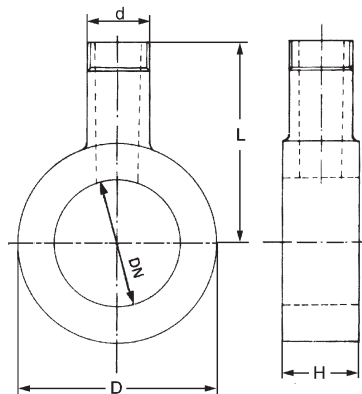

Mellomring med 1 uttak

MV 11-00

Mellomring med 1 uttak

DN mm	D mm	d mm	H mm	L mm	Vekt kg	Ulefos nr.
400	470	G 2½	84	320	44	14500400
500	570	G 2½	84	370	72	14500500
600	670	G 2½	84	420	96	14500600

Ulefos anbefaler bruk av flenspakninger som er tilpasset den aktuelle rørdelen og som tilfredsstiller NS-EN 1514-1. Samt å følge VA-Miljøblad Nr 83 sine retningslinjer. Ulefos svarer ikke for feil hvis produkter som ikke oppfyller alle disse anbefalingene er blitt brukt.